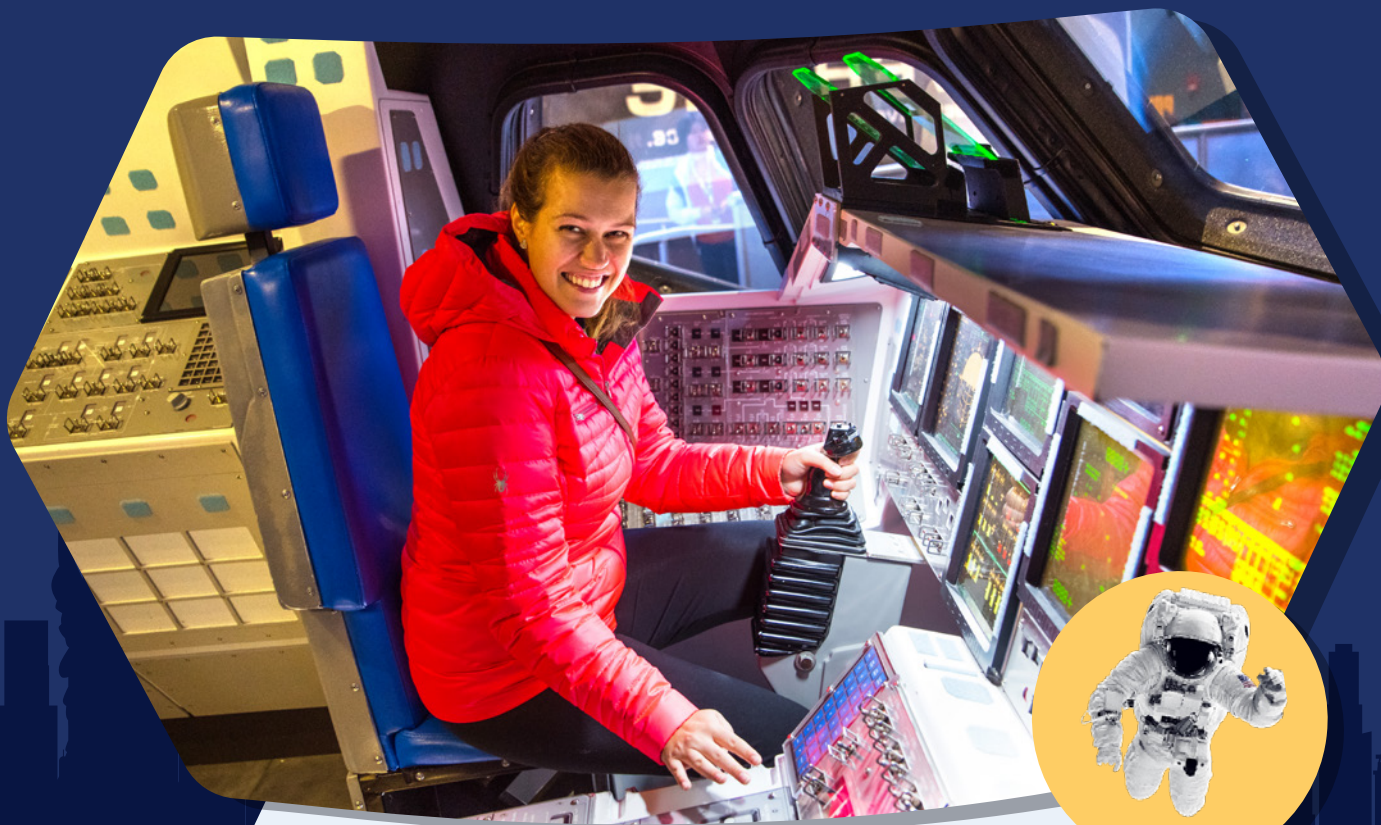

FLORIDA

PRO CESTOVATELE

Vyzkoušejte simulátor letu na základně NASA
a posaďte se do skutečného raketoplánu.
Bezpečně za kosmickými zážitky!

ŽÁDNÁ MASOVKA

Průměrně 15 cestovatelů na jeden zájezd. Pro pohodovou atmosféru.

SKRYTÁ MÍSTA

Máme vlastní koncept. Poznáte i místa, o kterých se běžně nepíše.

NADŠENÍ PRŮVODCI

Chválí nám je všichni. Jsou to profíci, kteří v cizině žili a milují cestování.

radynacestu.cz